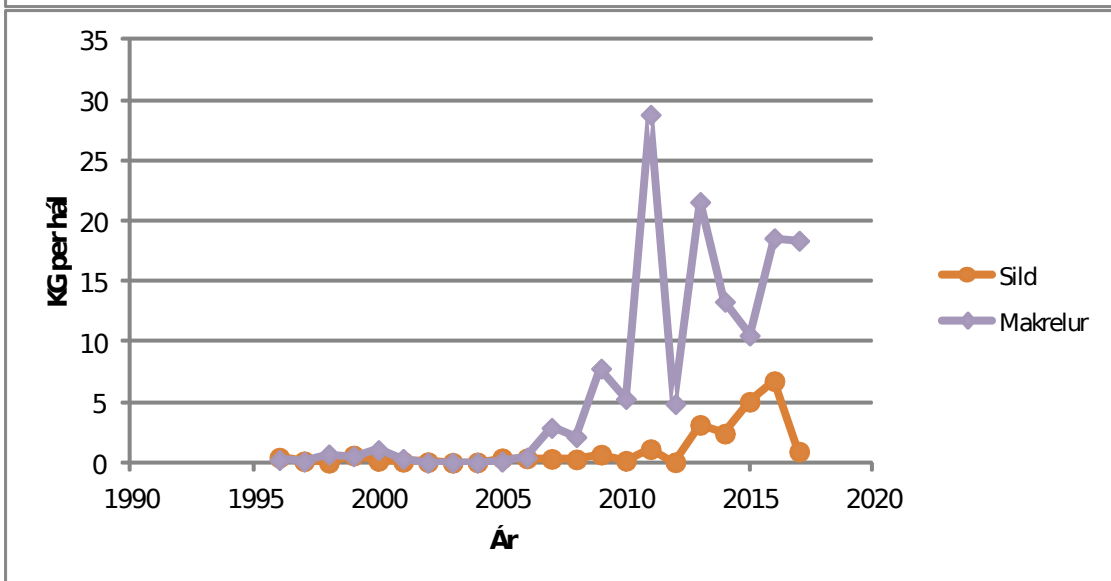

Viðmerkingar: Smálutir av ymsum slagi eru skrifaðir í Tur1738d.doc.

Petur Steingrund