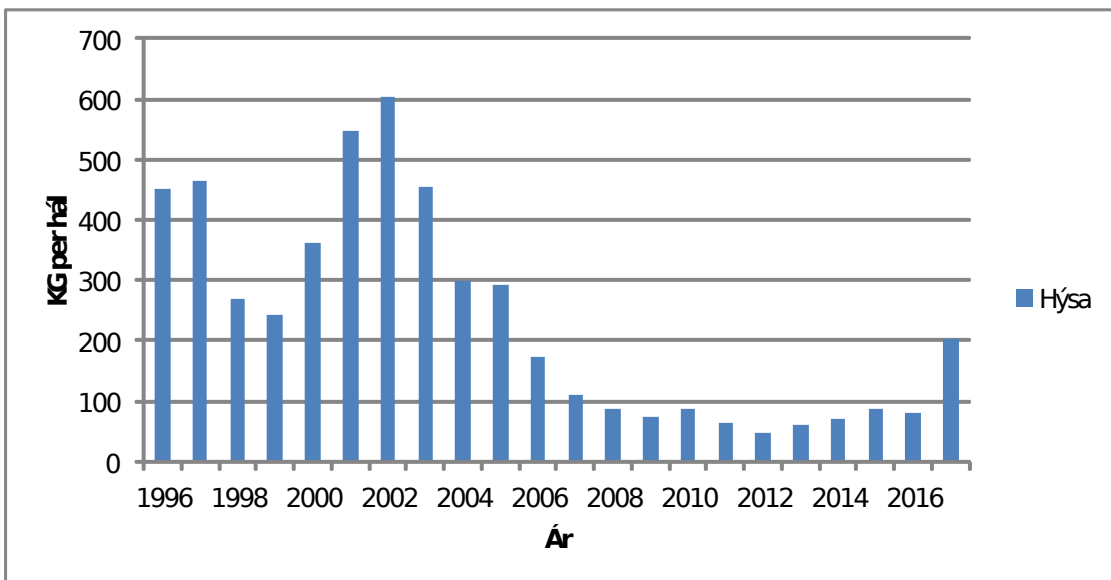

Talva 1. Veiða, og nytrur (aldrar) og magar tikin á túri 1736 og 1738, tilsamans 200 hál (framhald).

Fiskaslag	KG í 2017	Nytrur	Magar	KG í 2016	Lutfall KG
GROT(>20CM)	6.326			0.000	
STREYMSILD	6.260			0.000	
NEBBASKOETA	5.900			0.000	
AGNHÖEGGUSLOKKUR	5.080			0.818	6.21
PHAKELLIA SP	5.020			6.326	0.79
HOLOTHUROIDEA	3.821			2.740	1.39
PURPURIGULKER	3.650			23.249	0.16
LYCODES					
ENDIPLEURISTCTUS	3.501			18.450	0.19
PRIMNOA RESEDAEFORMIS	3.498			0.000	
ACTINIARIA	2.812			0.000	
JAKUPSSKEL(DEYD)	2.427			0.000	
AGNGAGGA	2.335			0.000	
ØDA(DEYD)	2.261			1.492	1.52
GAGGA(DEYD)	2.222			0.992	2.24
ØDA	2.107			10.009	0.21
ROSSAMAKRELUR	1.974			42.916	0.05
KLINGRUSKOETA	1.814			0.000	
ELEDONE	1.711			49.840	0.03
ASTERIIDAE	1.606			1.965	0.82
MJAI PRIKKAFISKUR	1.430			0.177	8.08
MEDUSAHØVD	1.419			10.245	0.14
RAEKJA	1.382			0.543	2.55
BLARIDDARI	1.306			0.148	8.82
ALCYONIUM	1.191			5.270	0.23
GAGGA	0.978			1.208	0.81
KUPUSKEL(DEYD)	0.861			0.000	
KROEKILSKRUTT	0.736			0.826	0.89
PARAGORGIA ARBOREA	0.697			0.000	
NEBBASILD	0.602			0.034	17.71
TRØLLAKRABBI	0.590			0.000	
SUGARI	0.480			0.000	
PAGURUS PUBESCENS	0.438			0.044	9.95
PANDALIDAE	0.378			0.171	2.21
KRYTTLINGUR	0.351			0.000	
LITLA LAKSATOBIS	0.346			0.000	
BIVALVIA(DEYD)	0.270			0.000	
LITLI PRIKKAFISKUR	0.176			0.000	
LAKSSILD	0.116			0.000	
SCLEROCRANGON SP.	0.098			0.061	1.61
MURRIKRUTT	0.076			0.074	1.03
TRØLLAHUMMARI(MUNIDA)	0.048			0.507	0.09
CIROLANA BOREALIS	0.021			0.000	
ORMUR	0.015			0.000	
Tilsamans	142649.1	4074	906