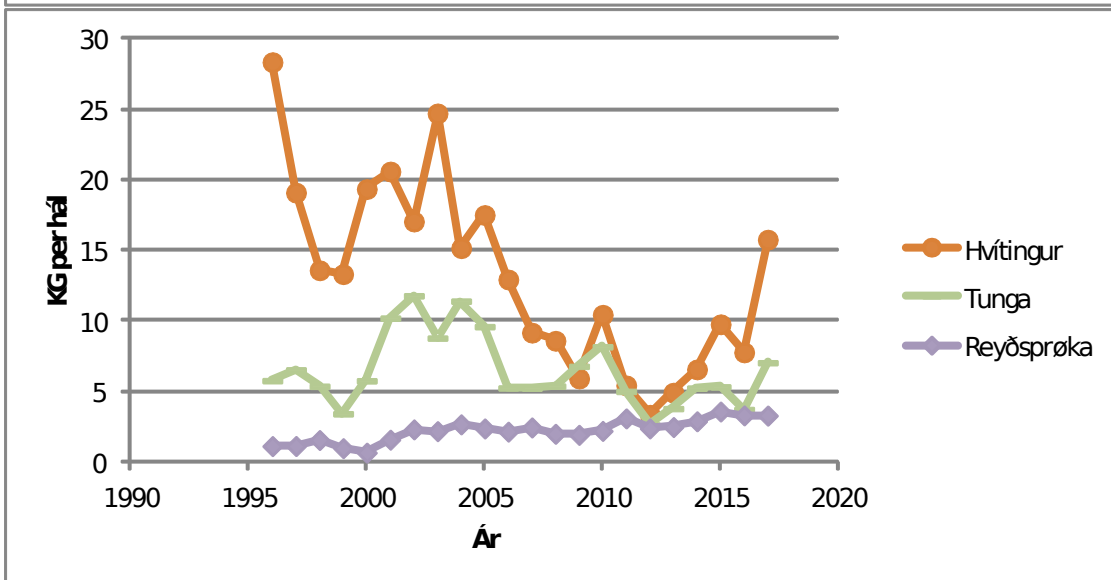

Viðmerkingar: Smálutir av ymsum slagi eru skrifaðir í Tur1738d.doc.

Petur Steingrund