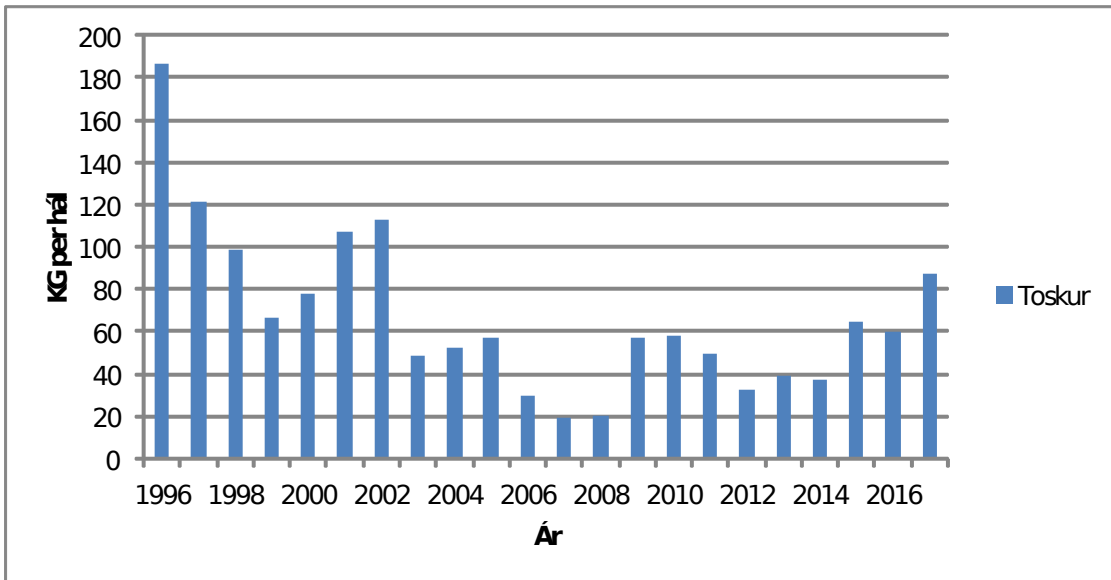

Talva 1. Veiða, og nytrur (aldrar) og magar tikin á túri 1736 og 1738, tilsamans 200 hál (framhald).

Fiskaslag	KG í 2017	Nytrur	Magar	KG í 2016	Lutfall KG
GROT(>20CM)	6.326			0.000	
STREYMSILD	6.260			0.000	
NEBBASKOETA	5.900			0.000	
AGNHÖEGGUSLOKKUR	5.080			0.818	6.21
PHAKELLIA SP	5.020			6.326	0.79
HOLOTHUROIDEA	3.821			2.740	1.39
PURPURIGULKER	3.650			23.249	0.16
LYCODES					
ENDIPLEURISTCTUS	3.501			18.450	0.19
PRIMNOA RESEDAEFORMIS	3.498			0.000	
ACTINIARIA	2.812			0.000	
JAKUPSSKEL(DEYD)	2.427			0.000	
AGNGAGGA	2.335			0.000	
ØDA(DEYD)	2.261			1.492	1.52
GAGGA(DEYD)	2.222			0.992	2.24
ØDA	2.107			10.009	0.21
ROSSAMAKRELUR	1.974			42.916	0.05
KLINGRUSKOETA	1.814			0.000	
ELEDONE	1.711			49.840	0.03
ASTERIIDAE	1.606			1.965	0.82
MJAI PRIKKAFISKUR	1.430			0.177	8.08
MEDUSAHØVD	1.419			10.245	0.14
RAEKJA	1.382			0.543	2.55
BLARIDDARI	1.306			0.148	8.82
ALCYONIUM	1.191			5.270	0.23
GAGGA	0.978			1.208	0.81
KUPUSKEL(DEYD)	0.861			0.000	
KROEKILSKRUTT	0.736			0.826	0.89
PARAGORGIA ARBOREA	0.697			0.000	
NEBBASILD	0.602			0.034	17.71
TRØLLAKRABBI	0.590			0.000	
SUGARI	0.480			0.000	
PAGURUS PUBESCENS	0.438			0.044	9.95
PANDALIDAE	0.378			0.171	2.21
KRYTTLINGUR	0.351			0.000	
LITLA LAKSATOBIS	0.346			0.000	
BIVALVIA(DEYD)	0.270			0.000	
LITLI PRIKKAFISKUR	0.176			0.000	
LAKSSILD	0.116			0.000	
SCLEROCRANGON SP.	0.098			0.061	1.61
MURRIKRUTT	0.076			0.074	1.03
TRØLLAHUMMARI(MUNIDA)	0.048			0.507	0.09
CIROLANA BOREALIS	0.021			0.000	
ORMUR	0.015			0.000	
Tilsamans	142649.1	4074	906