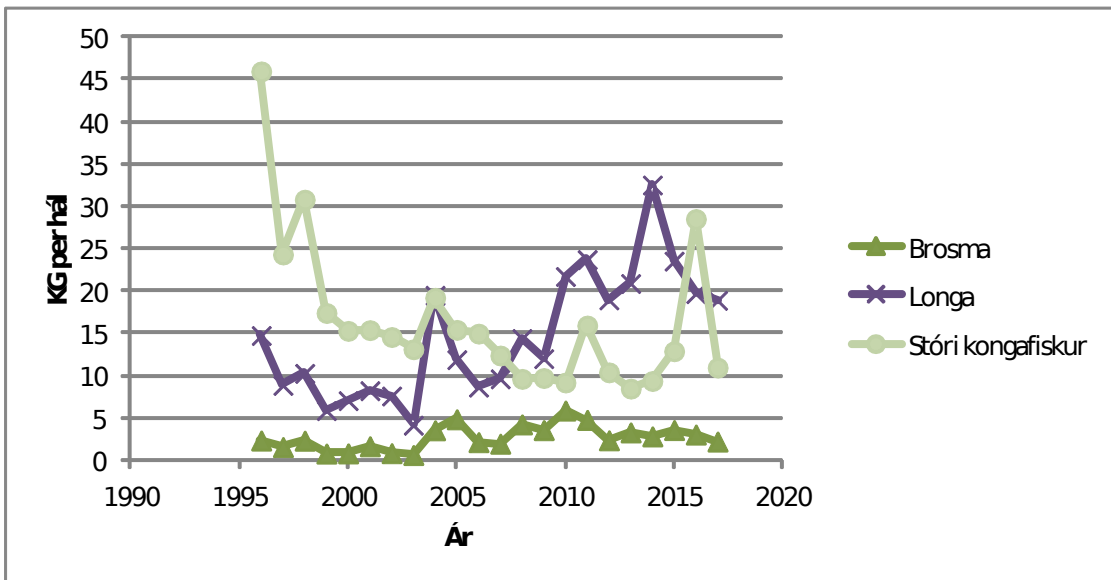

Viðmerkingar: Smálutir av ymsum slagi eru skrifaðir í Tur1738d.doc.

Petur Steingrund